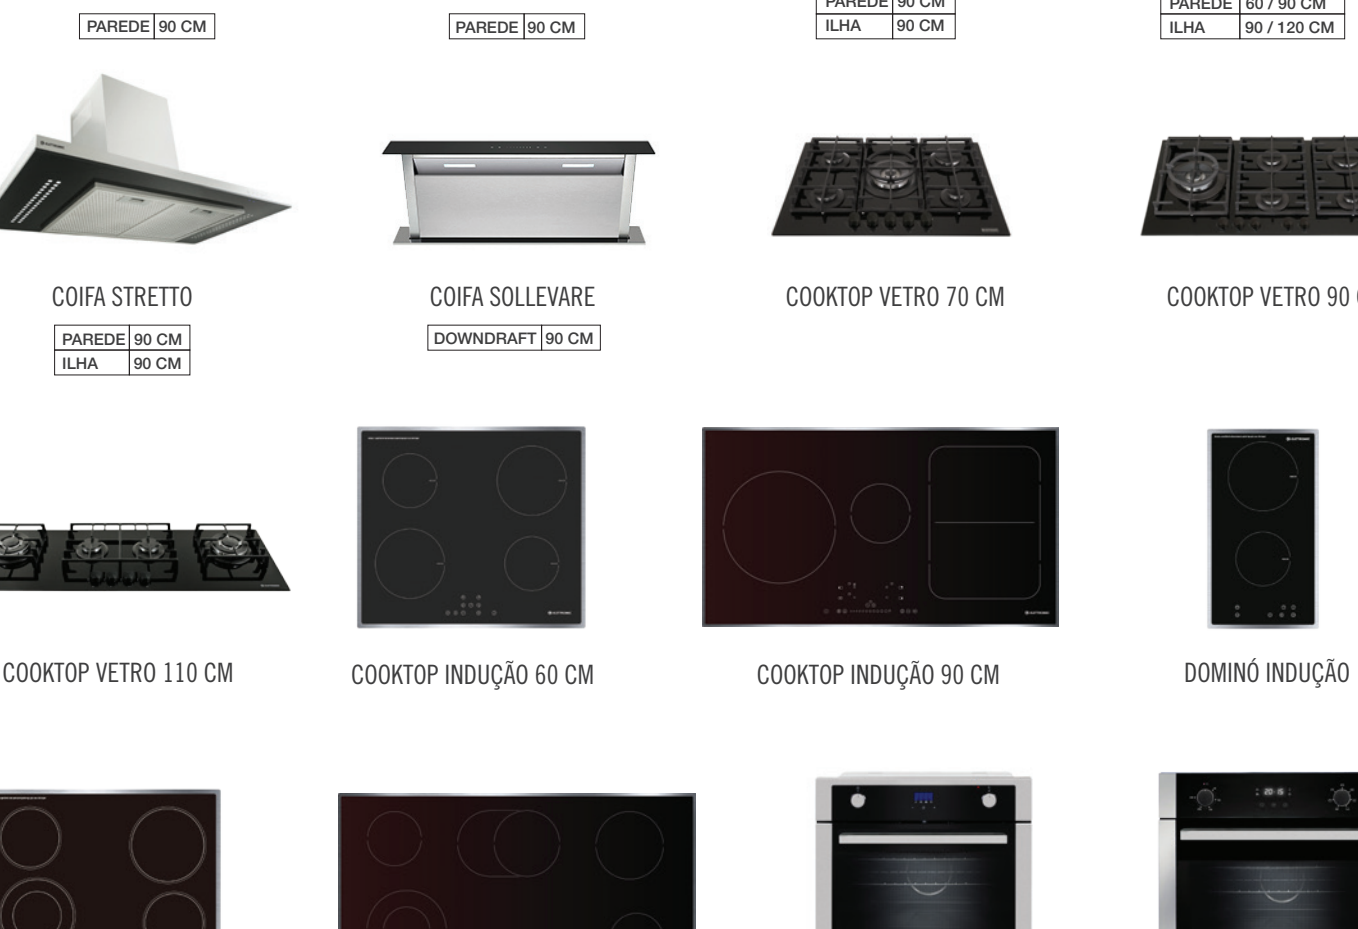

COIFA STILE [PAREDE] 90 CM

COIFA SERATA [PAREDE] 90 CM

COIFA VETRO [PAREDE] 90 CM [ILHA] 90 CM

COIFA STRETTO [PAREDE] 90 CM [ILHA] 90 CM

COIFA SOLLEVARE [DOWNDRAFT] 90 CM

COOKTOP VETRO 70 CM

COOKTOP VETRO 90 CM

DUO: FREEZER 262 L + REFRIGERADOR 360 L

REFRIGERADOR FRENCH DOOR 531 L

BEER CENTER 190 L BUILT-IN

ICE MAKER PORTÁTIL PRATA

LAVA-LOUÇA 14 SERVIÇOS COM REVESTIMENTO