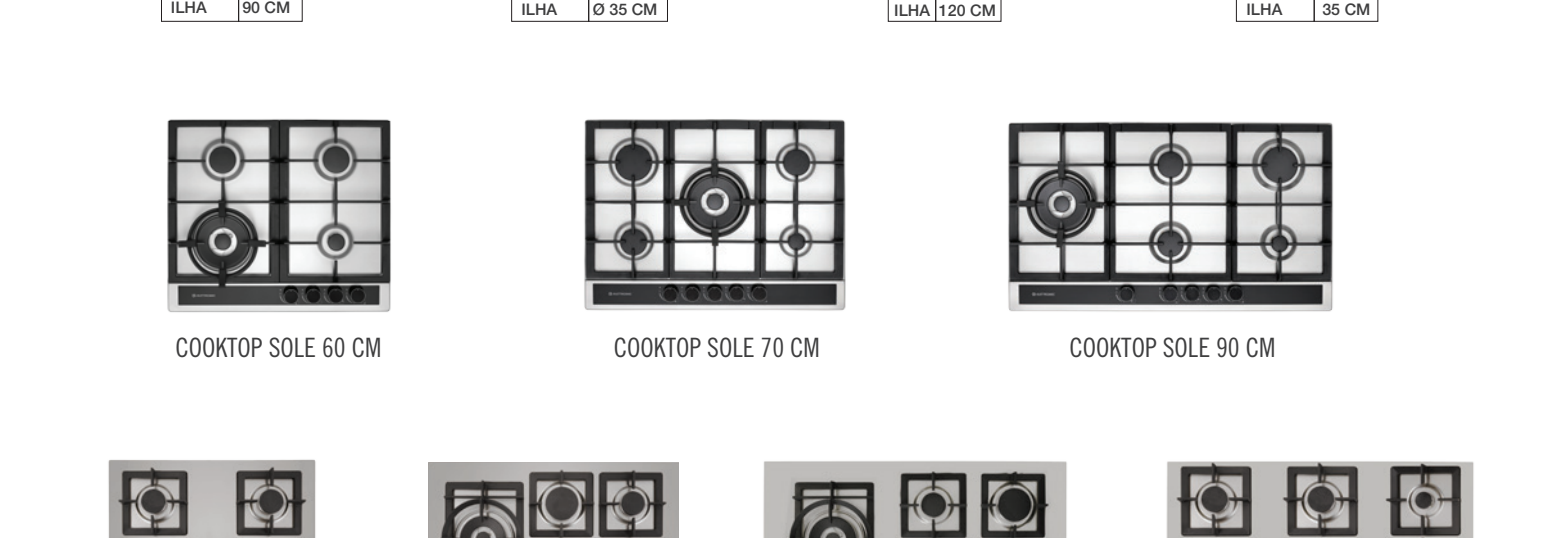

MIX DE PRODUTOS

Churrasqueira Elettromec Gás 75 cm

A Elettromec, cada vez mais presente na cozinha gourmet, lança sua primeira churrasqueira de embutir. O design do produto confere elegância ao espaço e prioriza a funcionalidade.

A Churrasqueira foi especialmente desenvolvida para valorizar e otimizar o espaço gourmet e proporcionar uma experiência de churrasco prático e seguro.

Com 75 cm de largura, design moderno e robusto, é fabricada em aço inoxidável 304, elemento que lhe confere superioridade, e que devido às suas propriedades, garante maior durabilidade e uma alta resistência contra corrosão, evitando oxidação e facilitando a sua limpeza.

Atinge altas temperaturas de forma mais rápida, ideal para grelhar e assar diferentes tipos de carnes, pizzas* e outros alimentos.

A tampa com dupla camada, possui vantagem de não exalar fumaça, proporcionando maior facilidade no controle da chama.

Sistema de acendimento semi automático, sem necessidade de ponto elétrico no local da instalação.

SÍMBOLO DE ROBUSTEZ, PRATICIDADE E SOFISTICAÇÃO.

inspire-se

Luce

DOMINÓ QUADRATO BARBECUE

DOMINÓ QUADRATO DOIS QUEIMADORES

DOMINÓ QUADRATO TRIPLA CHAMA

DOMINÓ QUADRATO GRELHA VITROCERÂMICO

DOMINÓ QUADRATO VITROCERÂMICO

CHURRASQUEIRA GÁS 75 CM

GAVETA AQUECIDA 15 CM

GAVETA AQUECIDA 30 CM

Freddo

BEER CENTER 190 L BUILT-IN

ICE MAKER BUILT-IN

ICE MAKER PORTÁTIL PRATA

Colore

FAÇA PARTE DO MUNDO ELETTROMECC E EXPLORE OS BENEFÍCIOS E EXPERIÊNCIAS.

Pensando em você, a Elettromec desenvolveu o Programa de Relacionamento Inspire-se para oferecer a extensão da garantia de 1 para 2 anos. Aproveite as vantagens do nosso programa de relacionamento. Cadastre-se no site www.elettromec.com.br e acompanhe as novidades nos canais digitais.